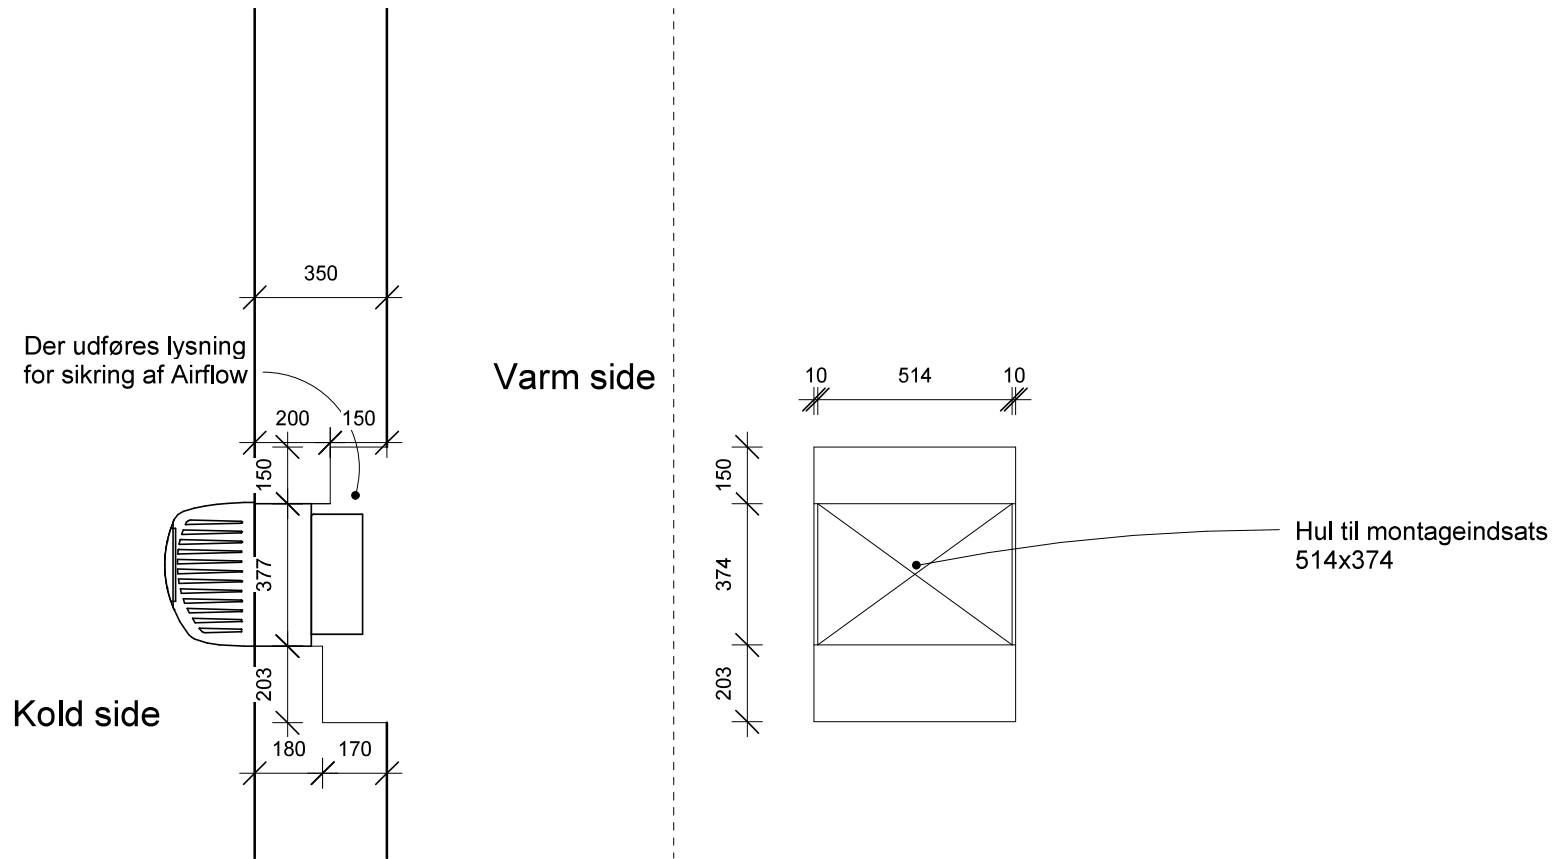

Foreløbig Tegning

Kunde: C25 - A	DATO: 21.08.2015	
Tegnings nr: 3.2	Revision -	
EMNE: Snit og Opstalt	MÅL: 1 : 20	

Foreløbig Tegning

Kunde: C25 - B		DATO: 21.08.2015	
Tegnings nr: 3.2		Revision -	
EMNE: Snit og Opstalt	MÅL: 1 : 20	Author: JRR	